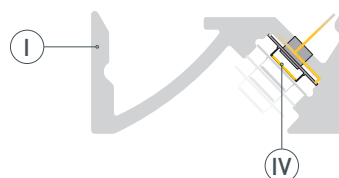

# РУКОВОДСТВО ПО МОНТАЖУ ПРОФИЛЯ

Необходимые компоненты:

- 1 / Просверлите отверстие в профиле I для вывода кабеля питания светодиодной ленты. Установите и зафиксируйте в профиле I в отверстии для кабеля питания светодиодной ленты проходную изоляционную втулку.

- 2 / Закрепите держатели V на поверхности и выведите кабель от источника питания для светодиодной ленты.

- 3 / Перед приклеиванием светодиодной ленты IV рекомендуется обезжирить поверхность профиля I. Установите светодиодную ленту IV на профиль I и пропустите кабель питания светодиодной ленты через изоляционную втулку. Максимально допустимая для подключения длина отрезка светодиодной ленты указана в инструкции к светодиодной ленте.