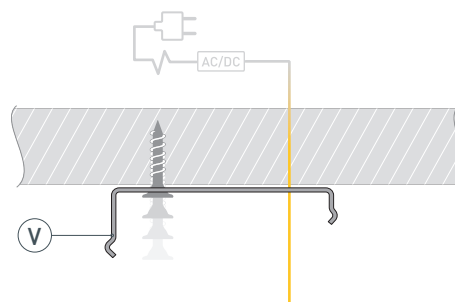

# РУКОВОДСТВО ПО МОНТАЖУ ПРОФИЛЯ

Необходимые компоненты:

- 1 / Просверлите отверстие в профиле I для вывода кабеля питания светодиодной ленты. Установите и зафиксируйте в профиле I в отверстии для кабеля питания светодиодной ленты проходную изоляционную втулку.

- 2 / Закрепите держатели V на поверхности и выведите кабель от источника питания для светодиодной ленты.

- 3 / Перед приклеиванием светодиодной ленты IV рекомендуется обезжирить поверхность профиля I. Установите светодиодную ленту IV на профиль I и пропустите кабель питания светодиодной ленты через изоляционную втулку. Максимально допустимая для подключения длина отрезка светодиодной ленты указана в инструкции к светодиодной ленте.

- 4 / Установите экран II и заглушки III на профиль I. Установите профиль I в держатели V. Подключите светодиодную ленту IV к источнику питания, строго соблюдая полярность, обозначенную на плате светодиодной ленты. Для обеспечения равномерного свечения ленты по всей длине рекомендуется подавать питание на светодиодную ленту с двух сторон.