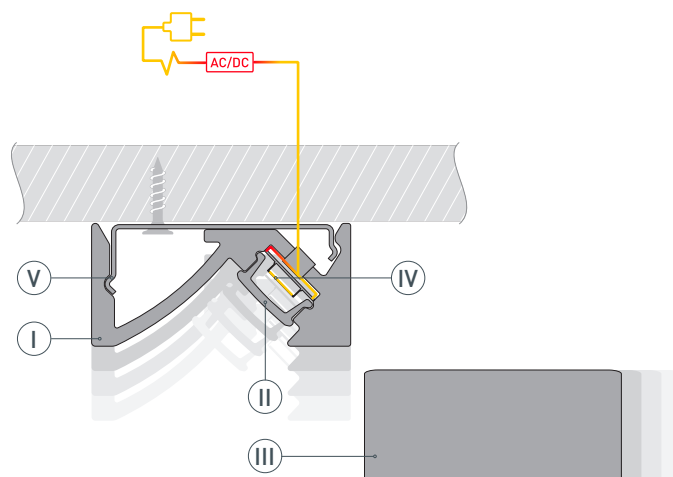

# РУКОВОДСТВО ПО МОНТАЖУ ПРОФИЛЯ

Необходимые компоненты:

- 1 / Просверлите отверстие в профиле I для вывода кабеля питания светодиодной ленты. Установите и зафиксируйте в профиле I в отверстии для кабеля питания светодиодной ленты проходную изоляционную втулку.

- 2 / Закрепите держатели V на поверхности и выведите кабель от источника питания для светодиодной ленты.

- 3 / Перед приклеиванием светодиодной ленты IV рекомендуется обезжирить поверхность профиля I. Установите светодиодную ленту IV на профиль I и пропустите кабель питания светодиодной ленты через изоляционную втулку. Максимально допустимая для подключения длина отрезка светодиодной ленты указана в инструкции к светодиодной ленте.

- 4 / Установите экран II и заглушки III на профиль I. Установите профиль I в держатели V. Подключите светодиодную ленту IV к источнику питания, строго соблюдая полярность, обозначенную на плате светодиодной ленты. Для обеспечения равномерного свечения ленты по всей длине рекомендуется подавать питание на светодиодную ленту с двух сторон.